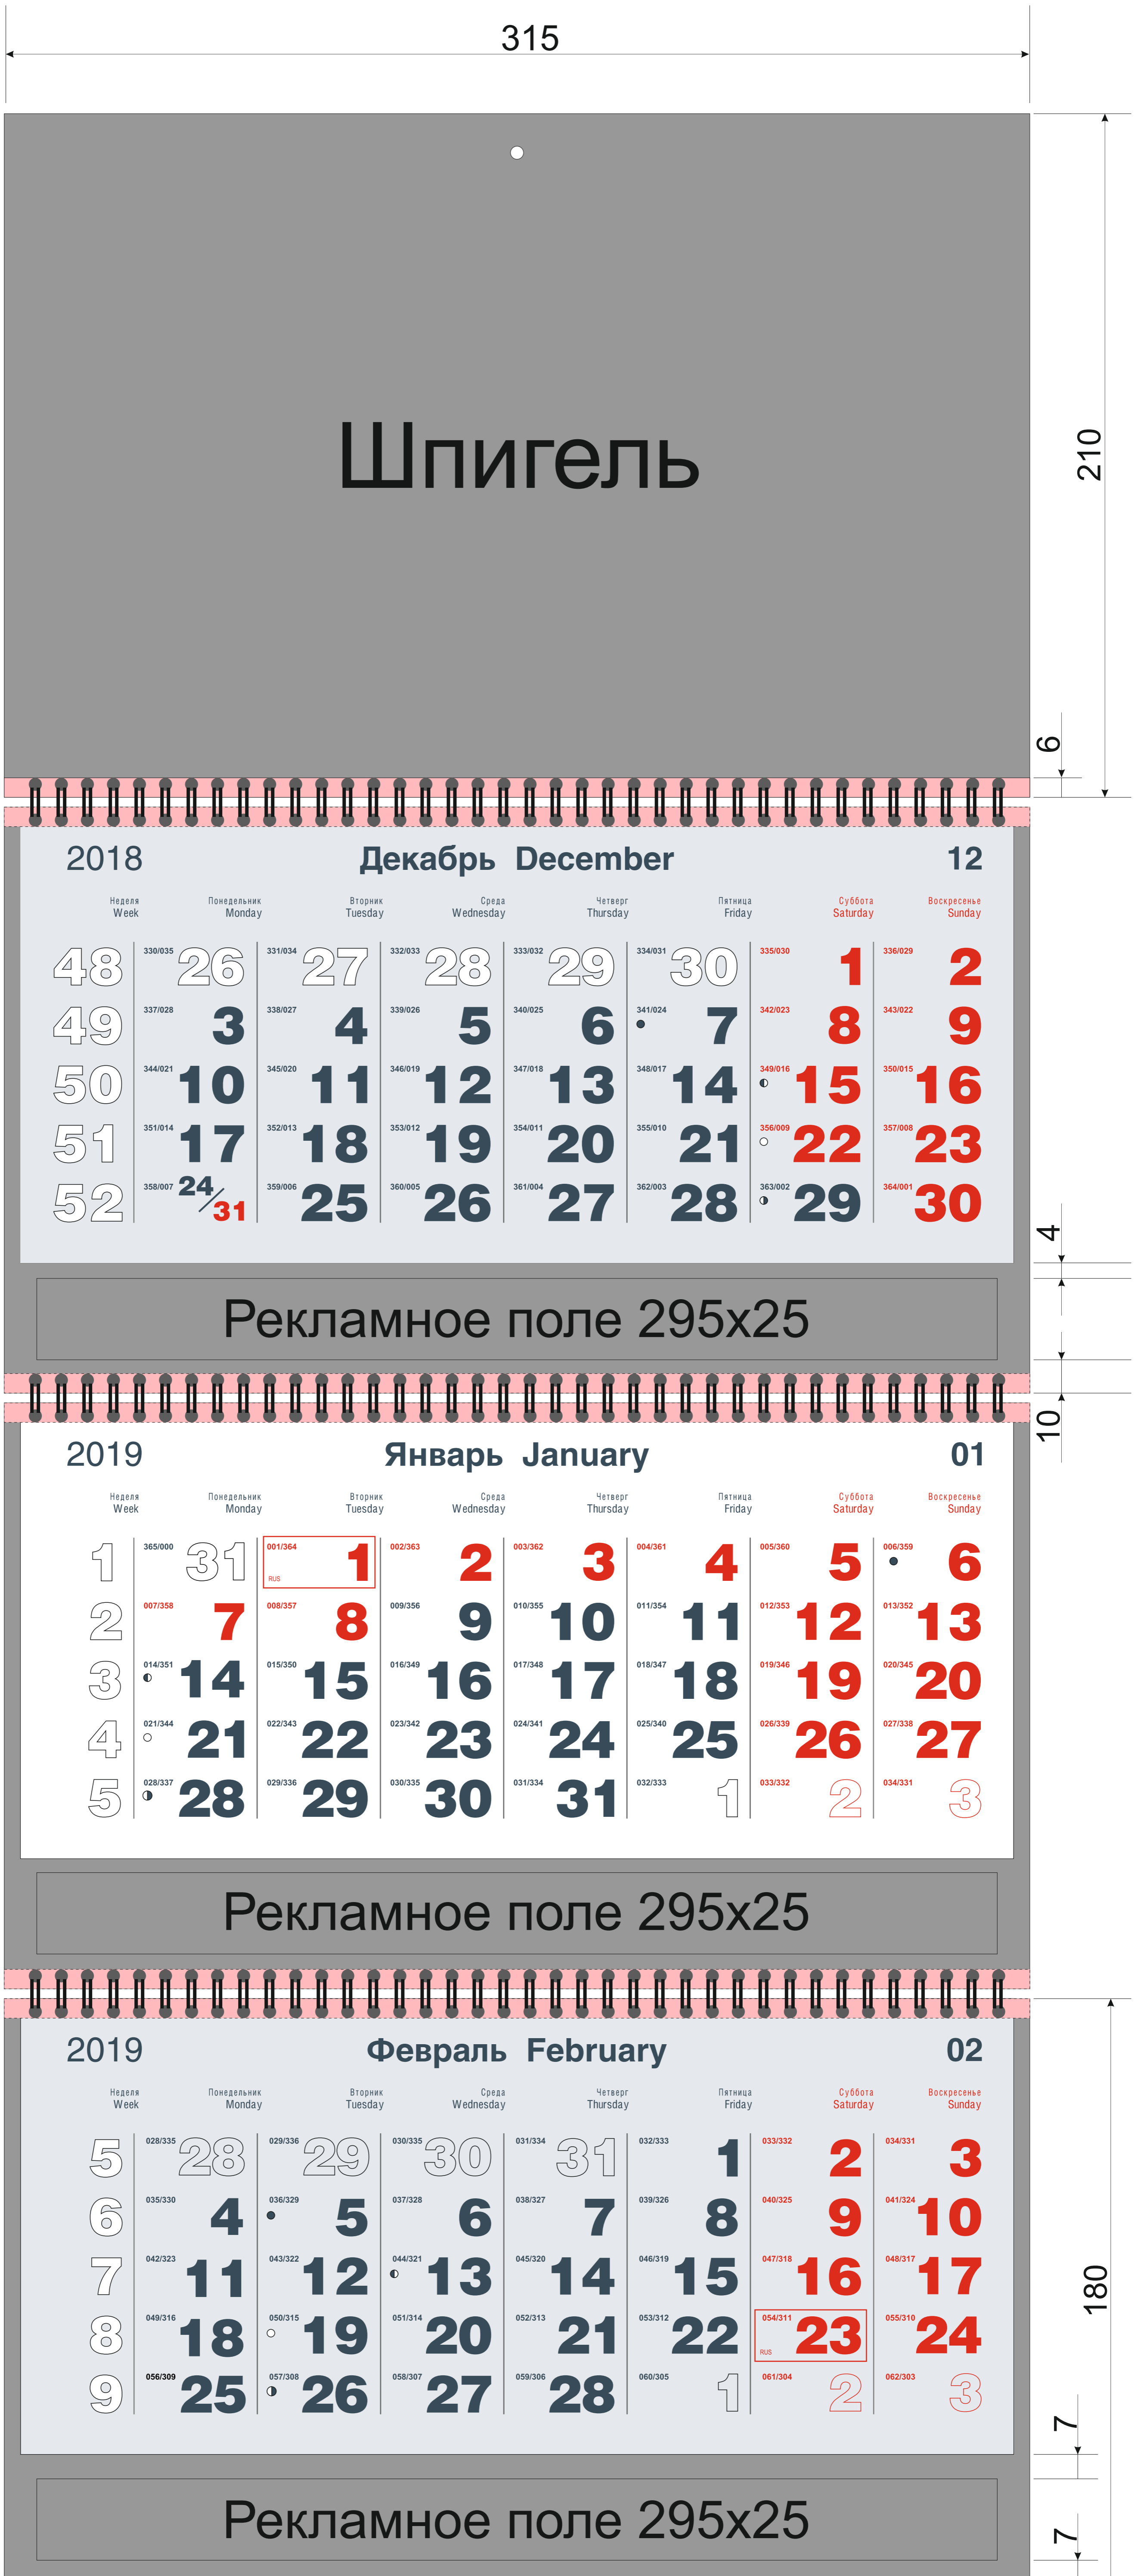

Трио СТАНДАРТ: Шпигель: 315x210 мм  
 Подложка: 315x180 мм  
 Блок: 305x140 мм  
 Рекламное поле: 295x25 мм

# Шпигель

Место под пружину

2018      Декабрь December      12

Неделя Week	Понедельник Monday	Вторник Tuesday	Среда Wednesday	Четверг Thursday	Пятница Friday	Суббота Saturday	Воскресенье Sunday
48	26	27	28	29	30	1	2
49	3	4	5	6	7	8	9
50	10	11	12	13	14	15	16
51	17	18	19	20	21	22	23
52	24/31	25	26	27	28	29	30

Рекламное поле 295x25

2019      Январь January      01

Неделя Week	Понедельник Monday	Вторник Tuesday	Среда Wednesday	Четверг Thursday	Пятница Friday	Суббота Saturday	Воскресенье Sunday
1	31	1	2	3	4	5	6
2	7	8	9	10	11	12	13
3	14	15	16	17	18	19	20
4	21	22	23	24	25	26	27
5	28	29	30	31	1	2	3

Рекламное поле 295x25

2019      Февраль February      02

Неделя Week	Понедельник Monday	Вторник Tuesday	Среда Wednesday	Четверг Thursday	Пятница Friday	Суббота Saturday	Воскресенье Sunday
5	28	29	30	31	1	2	3
6	4	5	6	7	8	9	10
7	11	12	13	14	15	16	17
8	18	19	20	21	22	23	24
9	25	26	27	28	1	2	3