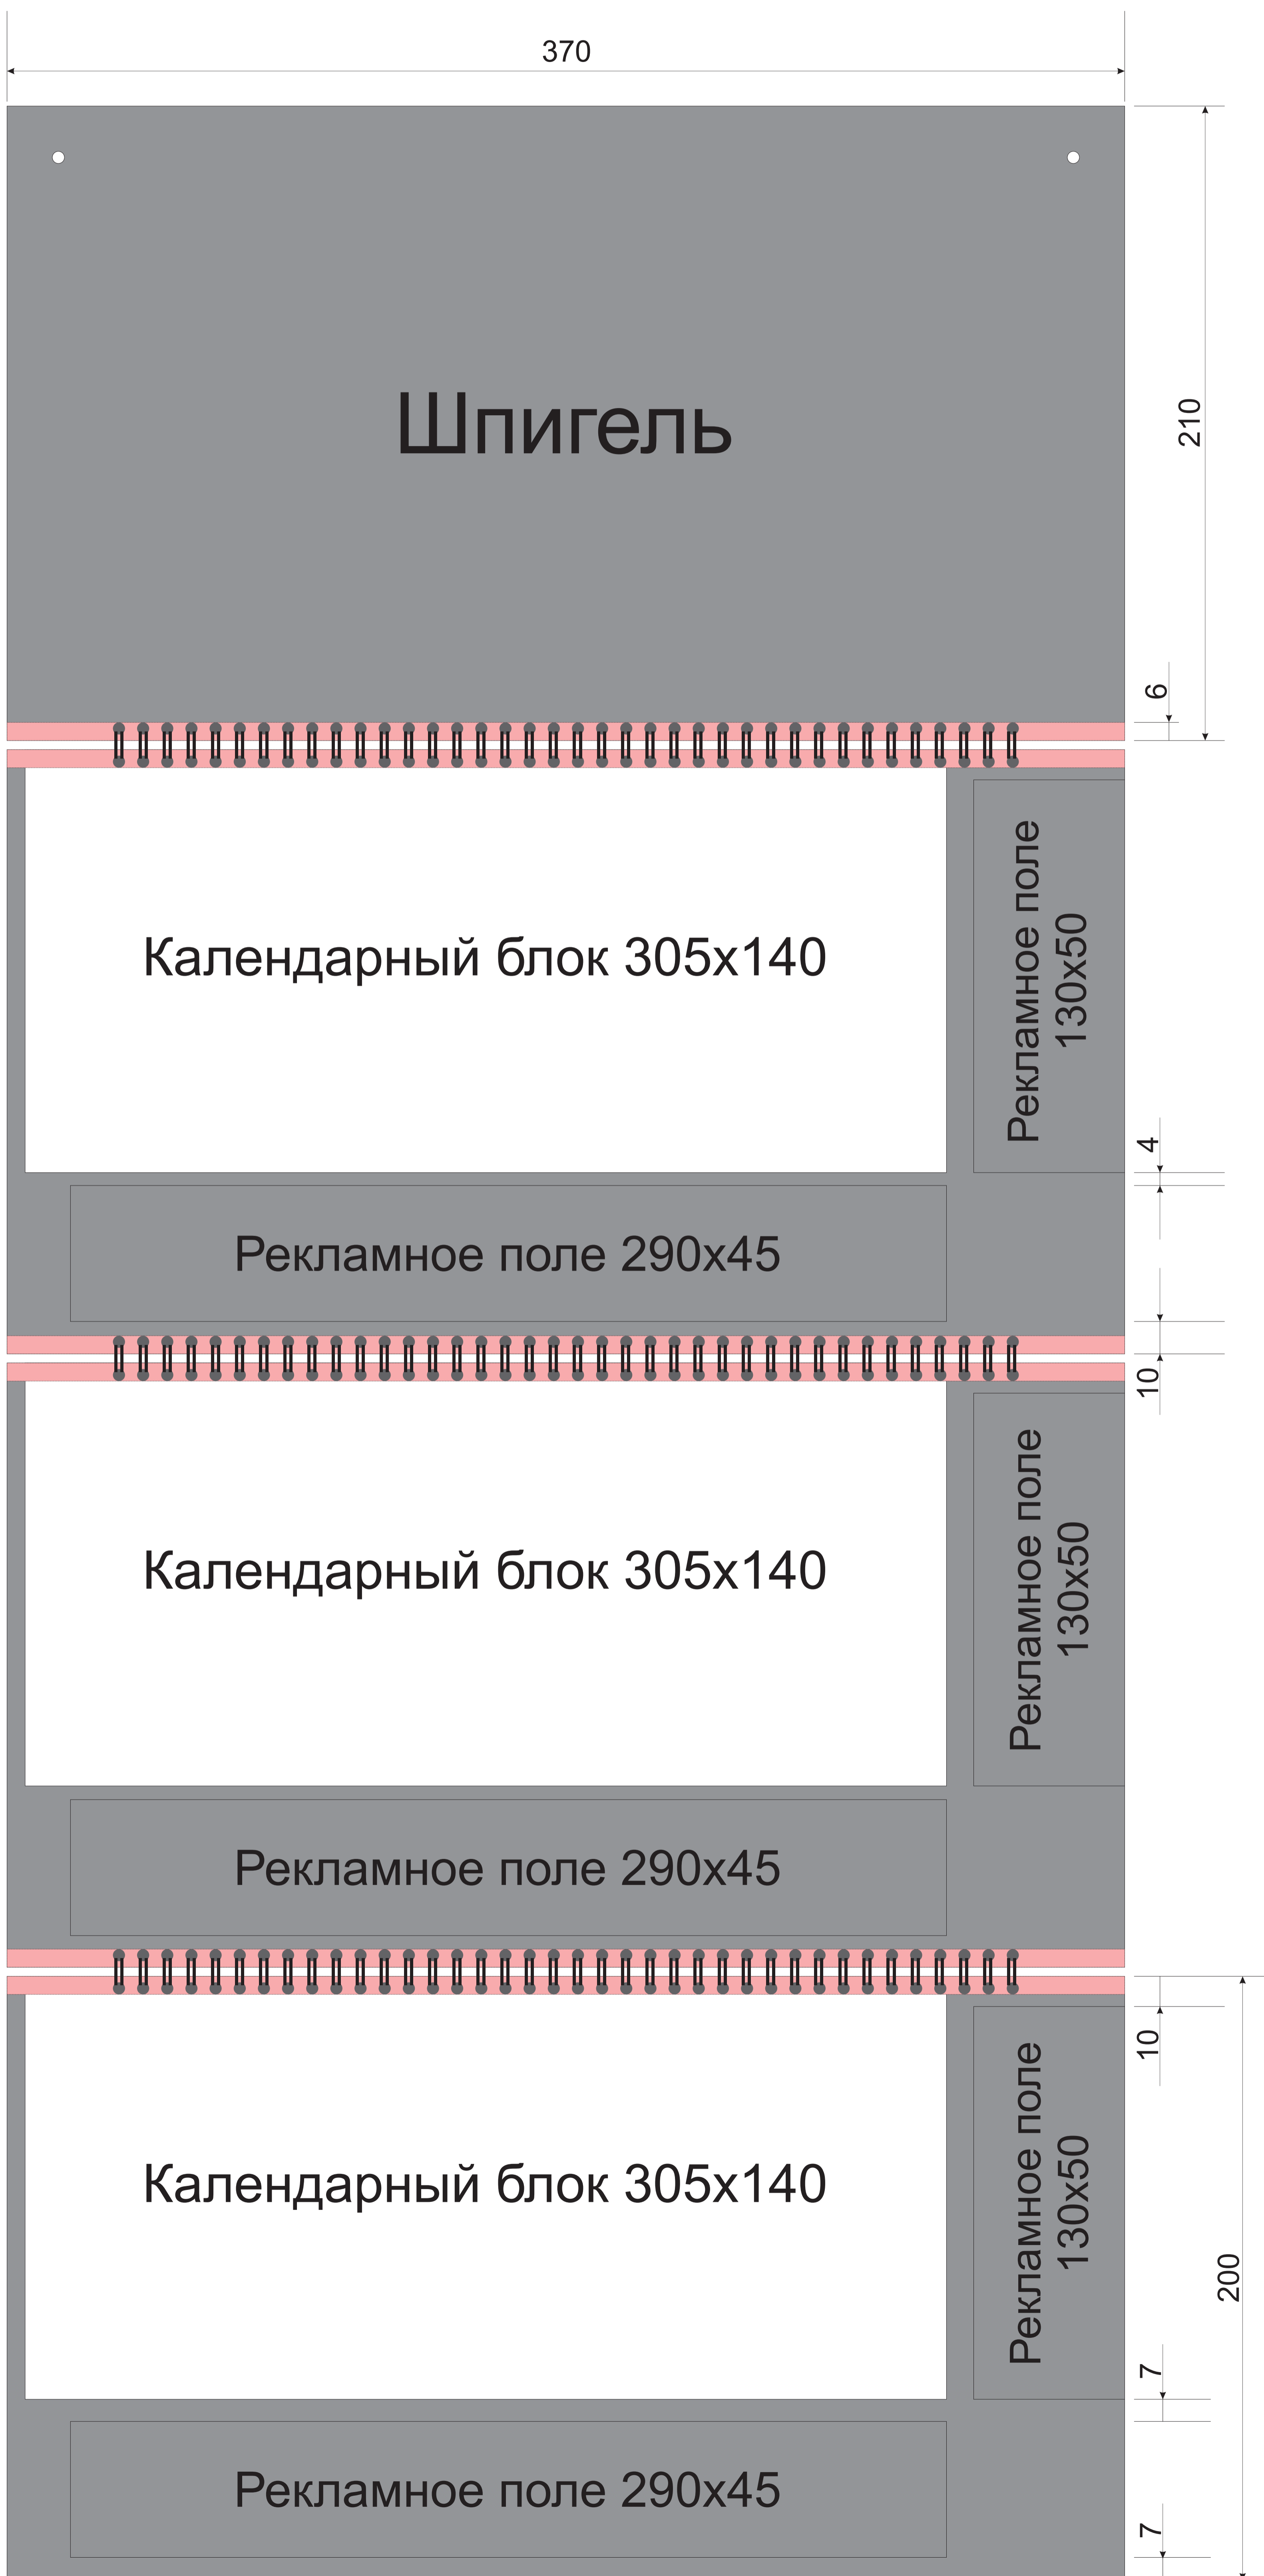

**Трио МАКСИМА2:** Шпигель: 370x210 мм  
Подложка: 370x200 мм  
Блок: 305x140 мм  
Реклам. поле: 290x45 мм; 50x130 мм

Место под пружину

Подложка

Шпигель

Календарный блок 305x140

Рекламное поле 130x50

Рекламное поле 290x45

Календарный блок 305x140

Рекламное поле 130x50

Рекламное поле 290x45

Календарный блок 305x140

Рекламное поле 130x50

Рекламное поле 290x45

370

210

6

4

10

10

7

7

200